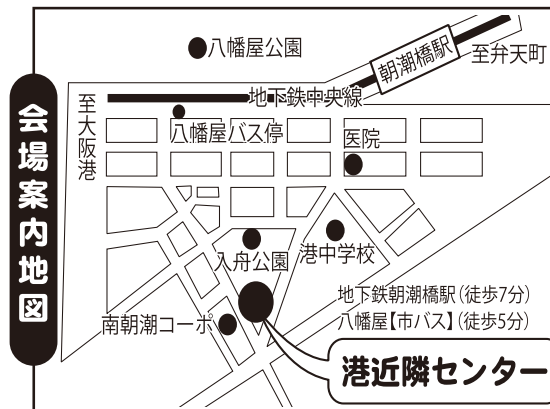

リニューアル
再結成

童謡や唱歌♪ラジオ歌謡やロシア民謡…歌声&笑い声がいっぱい!
みんなで昔懐かしの童謡名曲をお腹の底からたっぷり歌いましょう!

朝潮橋童謡コーラス

体験練習&活動説明会 **【入場無料/予約不要/見学自由】**

※貸し楽譜を用意しています。特に準備する物はありませんので、直接会場へのお立ち寄りも大歓迎!!

平成28年

日時: **3月23日(水)**

朝**10時00分**~11時30分

本日**3月16日**の練習会も見学参加自由!

次回の練習日は**4月6日**です。

場所: 大阪市立 **港近隣センター** 2階 講堂

会場案内地図

※市民ならどなた様でも入場参加可能ですが、施設の利用規則により、不特定多数及び会場定員を超えないように入場制限を行います。入会及び見学の申込受付は先着順で、定員になり次第メ切りとなりますので、予めご了承下さい。

ごあいさつ
この度あなたの町の**童謡コーラス**が新しい仲間を迎え、**再出発**します! この活動の魅力と役割を広く市民の皆様に啓発するために**参加無料の説明会(体験合唱会)**を開催します。童謡や唱歌の易しい歌唄を大斉唱して、お腹の底から歌って♪笑つての楽しい時間を過ごしましょう! 地域活動に入会して継続する事もでき、NPO支援の**曲集プレゼント**の制度有(詳しくは裏面を) さあ! 歌の力で人生を明るく、寝たきりゼロ、引きこもりゼロ、元気な90才、100才代を目指し、アナタも童謡コーラスの歌仲間になろう!